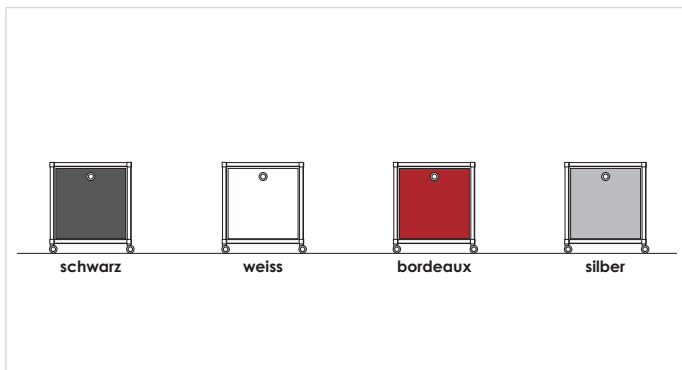

«Mit system4 hatten wir die Möglichkeit, unsere neue Bürofläche optimal zu gestalten. Das flexible und zeitlose Möbelsystem sowie der effiziente Montageservice ermöglichten uns eine rasche Umsetzung unserer Pläne.»

(Markus Oberholzer, Präsident des Verwaltungsrates,
Nimo Holding AG)